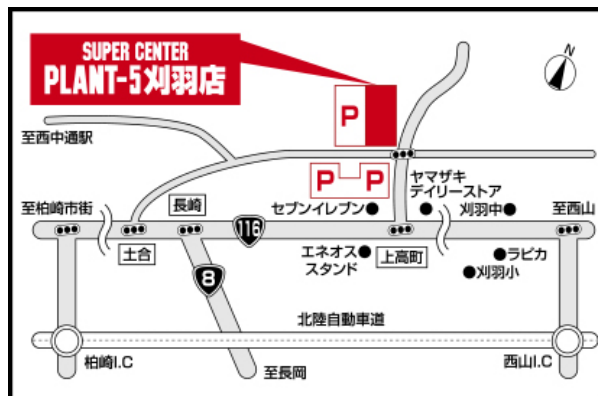

各 位

会 社 名 株式会社 PLANT
代表者名 代表取締役社長 三ッ田 勝規
(JASDAQ・コード番号 7646)
問合せ先 専務取締役管理本部長 斉藤 康雄
TEL 0776(72)0300

「PLANT-5 刈羽店」の開店日について

先般、平成23年12月21日に開示いたしました「PLANT-5 刈羽店」の開店日につきましては、「平成24年5月予定」と発表しておりましたが、今般、開店日が正式に決定いたしましたので、お知らせします。

記

開店日 平成24年4月26日(木)

(ご参考) 店名 SUPER CENTER PLANT-5 刈羽店
所在地 新潟県刈羽郡刈羽村大字刈羽3889番地
営業時間 午前9時より午後9時
電話番号 0257(20)3800

店舗周辺図

尚、新しい売場には、以前と同様に生鮮食品や日用品、衣料品など、生活必需品を豊富に取りそろえているほか、新たに全国チェーンの宮脇書店や100円ショップのミーツも加わりました。