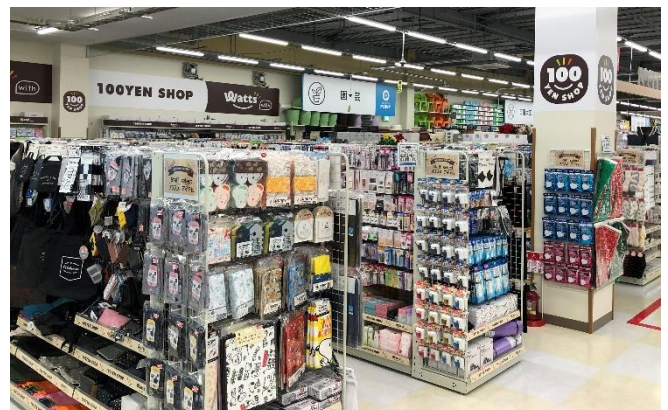

生活のよりどころ

PLANT

News Release

2020年12月1日

株式会社PLANT

出雲店 100円ショップ「ワッツウィズ」オープンのお知らせ

当社は、12月1日（火）に出雲店内に100円ショップ「ワッツウィズ出雲 PLANT 店」をオープンいたしました。 ※当オープンに伴い「300円ショップ トレチェント」は閉店いたしました

【売場情報】

営業時間 …… 8:00 ~ 22:00

取り扱いアイテム数 …… 約7,000

売場面積 …… 約55坪

【コンセプト】

“いつも”によりそう100円ショップ

「WITH TOWN」地域の特性や個性によりそって

「WITH LIFE」暮らし方の違いや変化によりそって

「WITH YOU」お客様一人ひとりの想いによりそって

【売場画像】

※当リリースに関するお問い合わせ先：店舗開発部 TEL：0776（72）0234