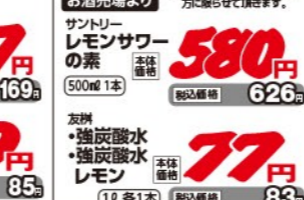

本体価格 **748円**  
税込価格 **807円**

ミスト(噴)の方で涼しさを演出!

本体価格 **1,280円**  
税込価格 **1,382円**

毎年  
大好評  
新鮮野菜苗入荷しました!  
トマト苗・  
ナス苗など  
各種

本体価格 **58円**  
税込価格 **62円**

## 一般食品・飲料のおすすめ品!

味の素  
クックドゥ  
・回鍋肉用  
・干焼蝦仁用  
・青椒肉絲用

本体価格 **100円**  
税込価格 **108円**

数量限定  
お1家族様2本限り  
ミツカン  
追いつお  
つゆ2倍

本体価格 **197円**  
税込価格 **212円**

AGF  
ブレンドイ  
カフェラトリー

本体価格 **157円**  
税込価格 **169円**

お酒売場より  
※お酒の販売は20歳以上の  
方に限定して頂きます。  
サントリー  
レモンサワー  
の素

本体価格 **580円**  
税込価格 **626円**

本体価格 **197円**  
税込価格 **212円**

本体価格 **267円**  
税込価格 **288円**

本体価格 **79円**  
税込価格 **85円**

本体価格 **77円**  
税込価格 **83円**

UVリバーシブル農帽  
メッシュ付

本体価格 **780円**  
税込価格 **842円**

い草フード  
水玉クリップ  
バイザー

本体価格 **480円**  
税込価格 **518円**

フルセット  
ホースリール  
20m巻

本体価格 **1,280円**  
税込価格 **1,382円**

野菜の種  
好評  
販売中!

本体価格 **1,999円**  
税込価格 **2,158円**

季節の  
花苗  
本体価格 **500円**  
税込価格 **540円**