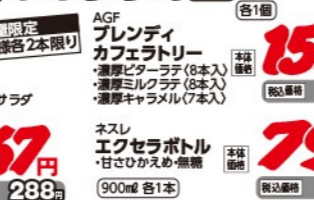

本体価格 **748円**  
税込価格 **807円**

ミスト(噴)の方で涼しさを演出!

本体価格 **1,280円**  
税込価格 **1,382円**

毎年  
大好評  
新鮮野菜苗入荷しました!  
トマト苗・  
ナス苗など  
各種

本体価格 **58円**  
税込価格 **62円**

## 一般食品・飲料のおすすめ品!

味の素  
クックドゥ  
・回鍋肉用  
・干焼蝦仁用  
・青椒肉絲用

本体価格 **100円**  
税込価格 **108円**

数量限定  
お1家族様2本限り  
ミツカン  
追いつお  
つゆ2倍

本体価格 **197円**  
税込価格 **212円**

AGF  
ブレンドイ  
カフェラトリー

本体価格 **157円**  
税込価格 **169円**

お酒売場より  
※お酒の販売は20歳以上の  
方に限定して頂きます。  
サントリー  
レモンサワー  
の素

本体価格 **480円**  
税込価格 **518円**

フルセット  
ホースリール  
20m巻

本体価格 **1,280円**  
税込価格 **1,382円**

野菜の種  
好評  
販売中!

本体価格 **1,999円**  
税込価格 **2,158円**

季節の  
花苗  
本体価格 **500円**  
税込価格 **540円**